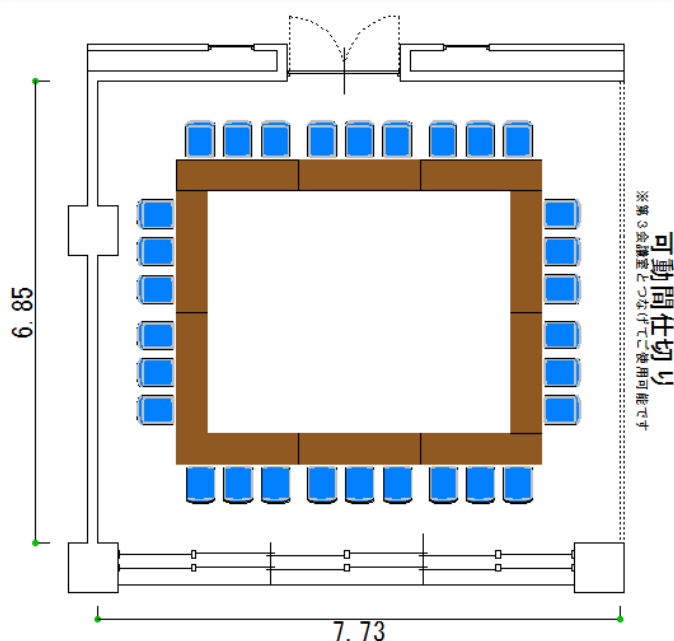

# 第4会議室

会議棟3階 収容人数36名 面積54.4㎡

机12本、椅子36脚を備えたお部屋です。机の配置等はお客様の方で、自由にレイアウトしていただけます。

また、第3会議室と繋げて1つのお部屋としてご使用いただくことも可能です。

※レイアウトの一例です。机、椅子は並んでおりません。

第4会議室	
床面積(㎡)	54.4
定員(人)	36
部屋の大きさ(m)	横 7.73
	縦 6.85
	高さ 3.00

区分	収容人数	午前	午後	夜間	全日
基本使用料金	36人	2,750円	4,290円	4,840円	10,120円
冷暖房費		687円	1,072円	1,210円	2,530円

●このほかにお客様の使用内容により、「入場料割増」、「営業宣伝割増」、「超過時間割増」が適用される場合があります。

室内備品			
長机(45cm×180cm×70cm)×12、椅子×36、ホワイトボード			
その他備品	料金/区分	その他備品	料金/区分
レクチャー台	1,650円	プロジェクター	4,400円
有線マイク	660円	移動式スクリーン	無料
ワイヤレスマイク(ピンマイク)	1,100円		