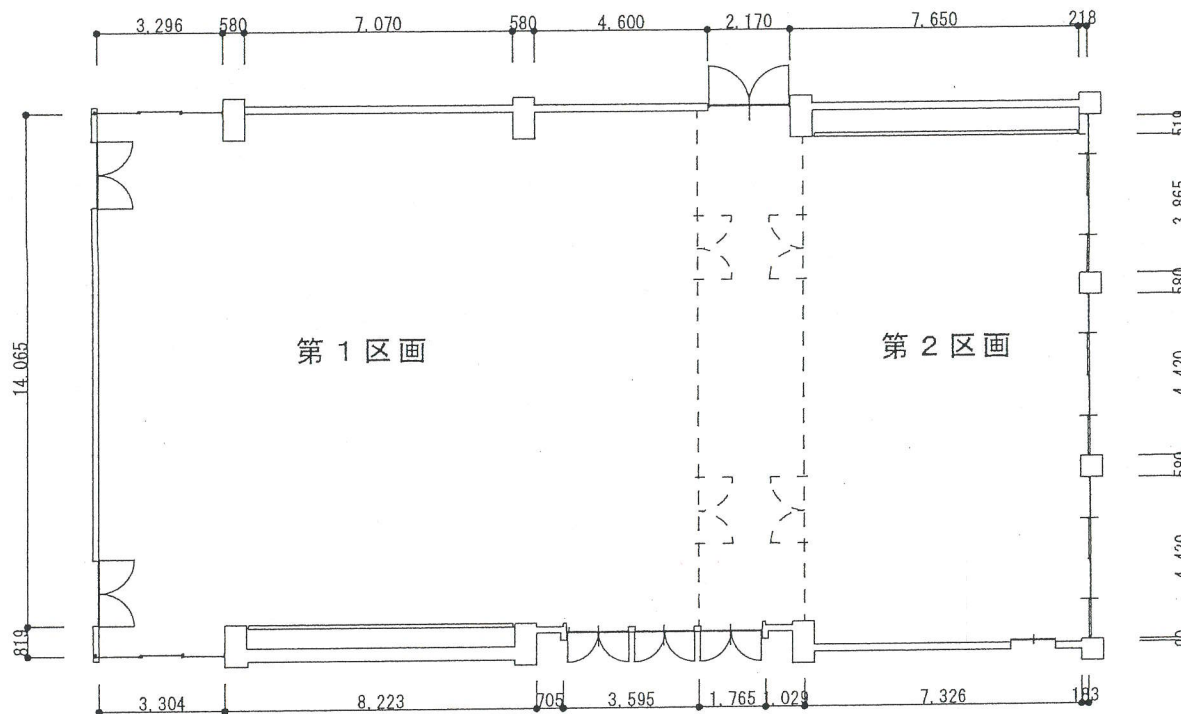

大集会室 (2F)

縮尺 1/200

	床面積 (㎡)	定員 (人)	部屋の大きさ (m)
全室	363.5	270	25.93W × 13.55L × 3.275H
第1区画	221.9	150	15.83W × 13.55L × 3.275H
第2区画	100.7	90	7.33W × 13.55L × 3.275H