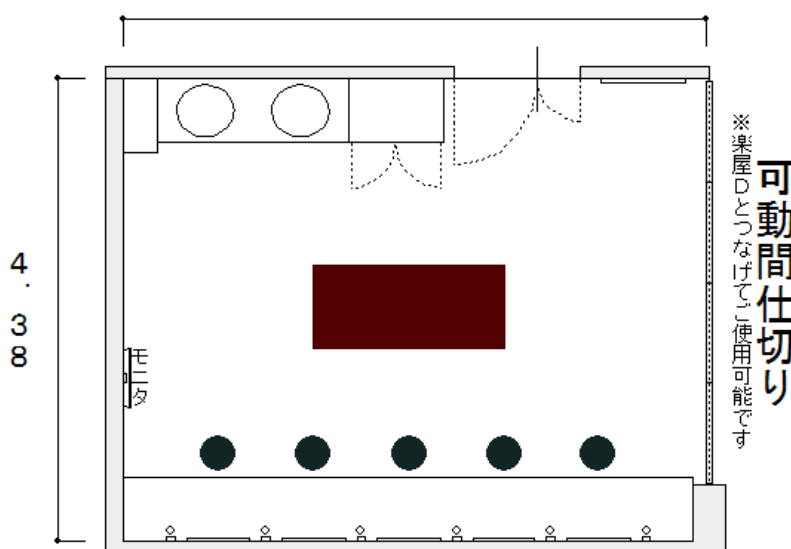

楽屋C

別館 1階 面積 25.6 m²

化粧鏡5面、固定姿見、洗面台を備えたお部屋です。廊下に机と椅子が置いてあるので、自由にお部屋をレイアウトいただけます。

また、楽屋Dと繋げて1つのお部屋としてご使用いただくことも可能です。

5.5

		楽屋C	
床面積 (m ²)		25.6	
定員 (人)			
部屋の大きさ (m)		横	5.50
		縦	4.38
		高さ	2.65

区分	収容人数	午前	午後	夜間	全日
基本使用料金		660 円	1,320 円	1,430 円	3,080 円
冷暖房費		165 円	330 円	357 円	770 円

●このほかにお客様の使用内容により、「入場料割増」、「営業宣伝割増」、「超過時間割増」が適用される場合があります。

室内備品			
化粧鏡×5、固定姿見、洗面台、モニタ			
その他設備	料金/区分	その他備品	料金/区分
シャワー室	1,100 円		

※その他の備品もあります。また、数に限りがある為、ご用意できない場合があります。ご了承ください。