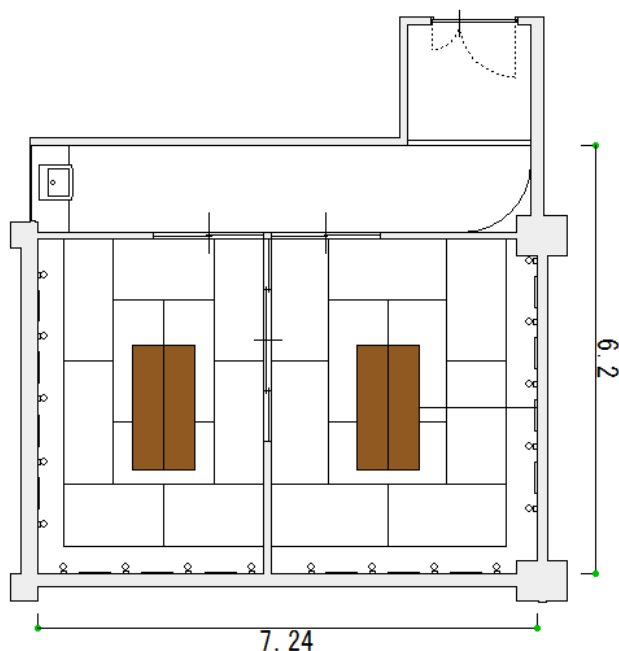

第4楽屋

ホール棟1階 面積 35.6 m²

化粧鏡を多く備えた和室作りのお部屋となっております。主に出演前の控室としてのご利用に最適です。

畳ならではの落ち着きがあり、ゆったりとくつろげるお部屋です。

第4楽屋	
床面積 (m ²)	35.6
定員 (人)	
部屋の大きさ (m)	横 7.24 縦 6.20 高さ 2.60

区分	収容人数	午前	午後	夜間	全日
基本使用料金		880 円	1,760 円	2,090 円	4,290 円
冷暖房費		220 円	440 円	522 円	1,072 円

●このほかにお客様の使用内容により、「入場料割増」、「営業宣伝割増」、「超過時間割増」が適用される場合があります。

室内備品			
化粧鏡×14、固定姿見、洗面台、モニター			
その他設備	料金/区分	その他備品	料金/区分
シャワー室	1,100 円		

※その他の備品もあります。また、数に限りがある為、ご用意できない場合があります。ご了承ください。