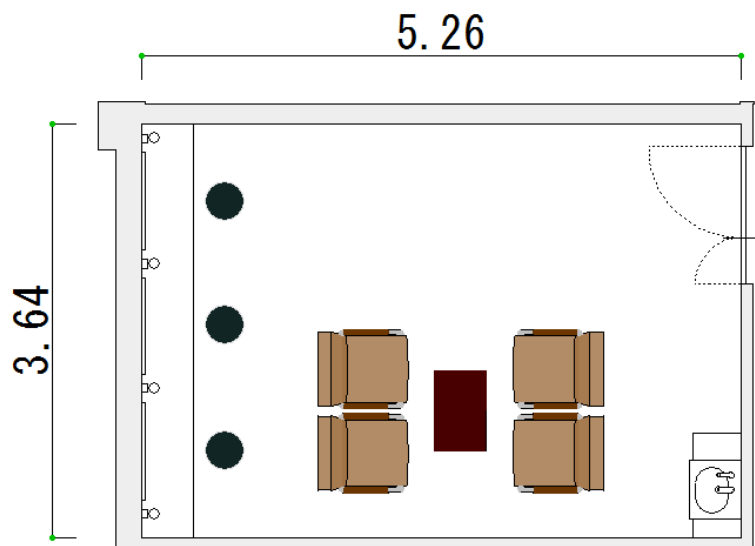

第3楽屋

ホール棟1階 面積 18.9㎡

応接セット、化粧鏡、洗面台等を備えたお部屋です。主に出演前の控え室としてのご利用に最適です。

舞台の近くにあるため、人気のお部屋です。

| 第3楽屋 | |
|-----------|-----------------------------|
| 床面積(㎡) | 18.9 |
| 定員(人) | |
| 部屋の大きさ(m) | 横 5.26 縦 3.64 高さ 2.60 |